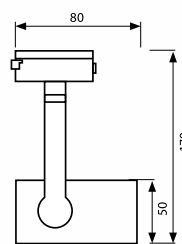

TECHNO TL900 PAR30/BK

TECHNO TL900 PAR30/WH

EXEO TL901 PAR30/BK

EXEO TL901 PAR30/WH

BLAST LED PAR30
page 214

Артикул	Мощност	Цокъл	Цвят - корпус	Код заявка
Art	Watt	Base	Body color	Order code
TECHNO TL900 PAR30/WH	max 1x60W	E27	WHITE	VIV004054
TECHNO TL900 PAR30/BK	max 1x60W	E27	BLACK	VIV004055
EXEO TL901 PAR30/WH	max 1x60W	E27	WHITE	VIV004056
EXEO TL901 PAR30/BK	max 1x60W	E27	BLACK	VIV004057