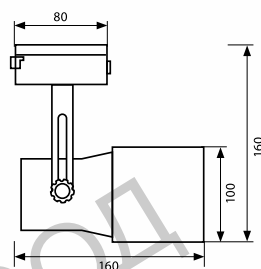

VIVALUX®

TECHNO/EXEO

Сериите TECHNO и EXEO са спотове за релсов монтаж, предназначени за PAR30 лампи с цокъл E27. Спотовете са с атрактивен дизайн и с възможност за завъртане и насочване на светлината в желаната посока. Серията TECHNO е предназначена за използване с лампа BLAST LED PAR30 12W E27, а сериата EXEO е съвместима с BLAST LED PAR30 12W E27 и със SILVER LED PAR38 15W E27.

The series TECHNO and EXEO are spots for track lighting that are designed to be used with PAR30 E27 lamps. The spots are with attractive design and can be rotated and directed to the desired direction. The series TECHNO is suitable to be used with BLAST LED PAR30 12W E27, while the series EXEO is compatible either with BLAST LED PAR30 12W E27 or with SILVER LED PAR38 15W E27.

TECHNO TL900 PAR30/BK

TECHNO TL900 PAR30/WH

EXEO TL901 PAR30/BK

EXEO TL901 PAR30/WH

BLAST LED PAR30
page 214

Артикул	Мощност	Цокъл	Цвят - корпус	Код заявка
Art	Watt	Base	Body color	Order code
TECHNO TL900 PAR30/WH	max 1x60W	E27	WHITE	VIV004054
TECHNO TL900 PAR30/BK	max 1x60W	E27	BLACK	VIV004055
EXEO TL901 PAR30/WH	max 1x60W	E27	WHITE	VIV004056
EXEO TL901 PAR30/BK	max 1x60W	E27	BLACK	VIV004057